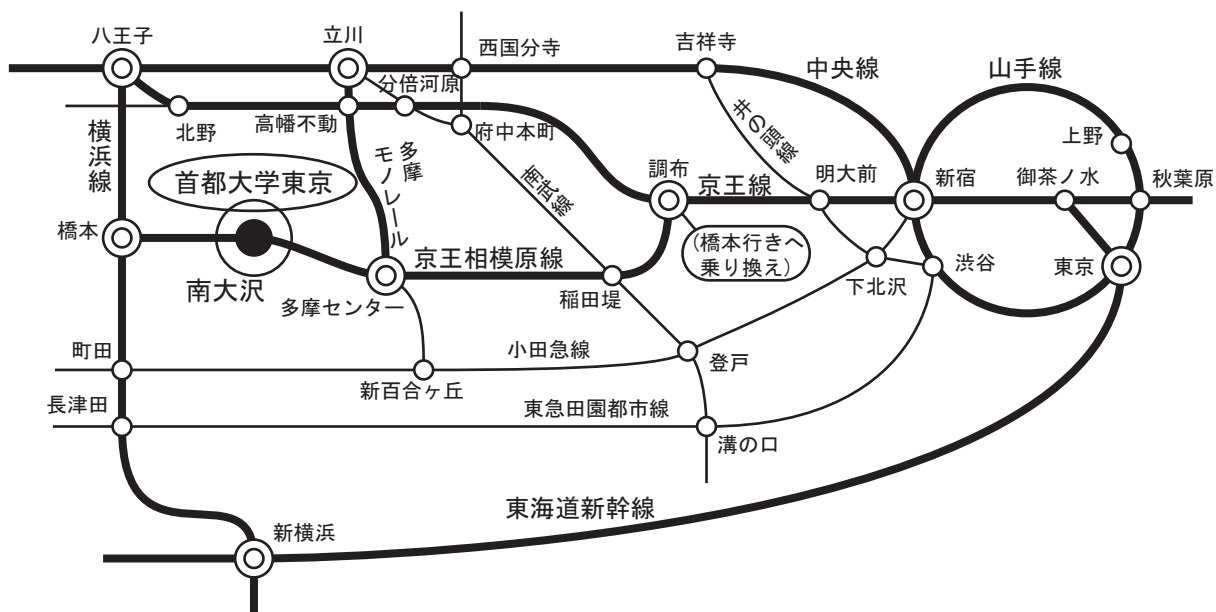

## 首都大学東京 南大沢キャンパス

所在地：東京都八王子市南大沢1-1 (<http://www.tmu.ac.jp/>)

最寄駅：京王相模原線「南大沢」駅下車 徒歩15分