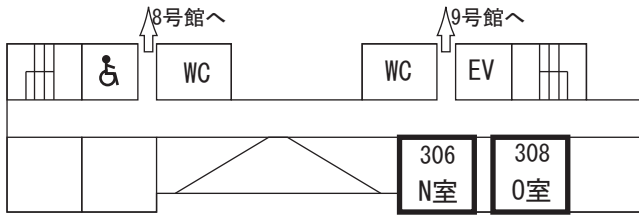

講演会場

11号館 3F