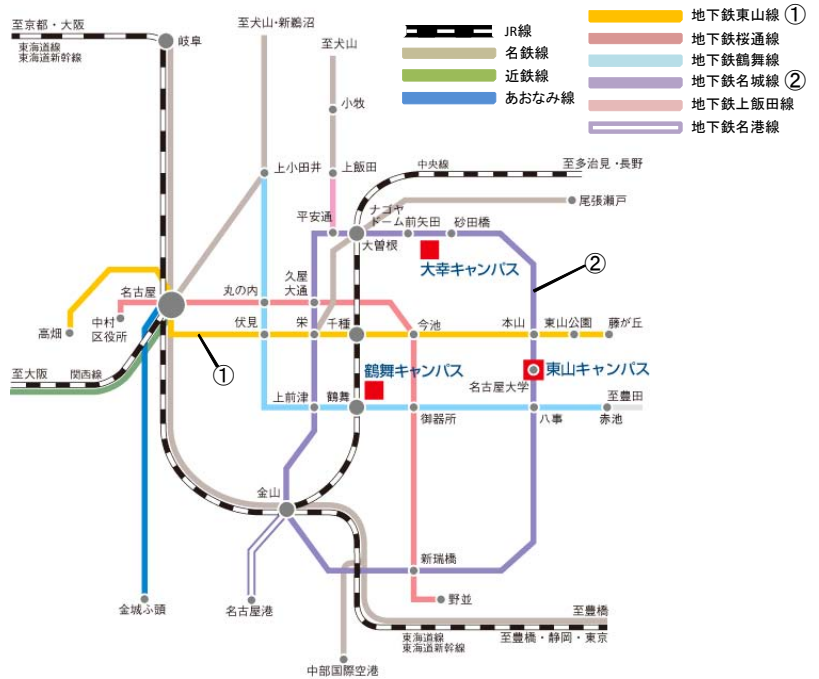

# アクセスマップ・名古屋大学東山地区キャンパスマップ

◇所在地

〒464-8603 愛知県名古屋市千種区不老町

◇最寄駅

地下鉄名城線「名古屋大学」駅

◇名古屋駅から

地下鉄東山線「名古屋」駅から「本山」駅へ（約15分）。地下鉄名城線に乗り換えて「名古屋大学」駅で下車（約2分）。

◇中部国際空港から

名鉄空港線「中部国際空港」駅から「金山」駅へ（特急で約32分）。「金山」駅で地下鉄名城線に乗り換えて「名古屋大学」駅で下車（約21分）。

## アクセスマップ