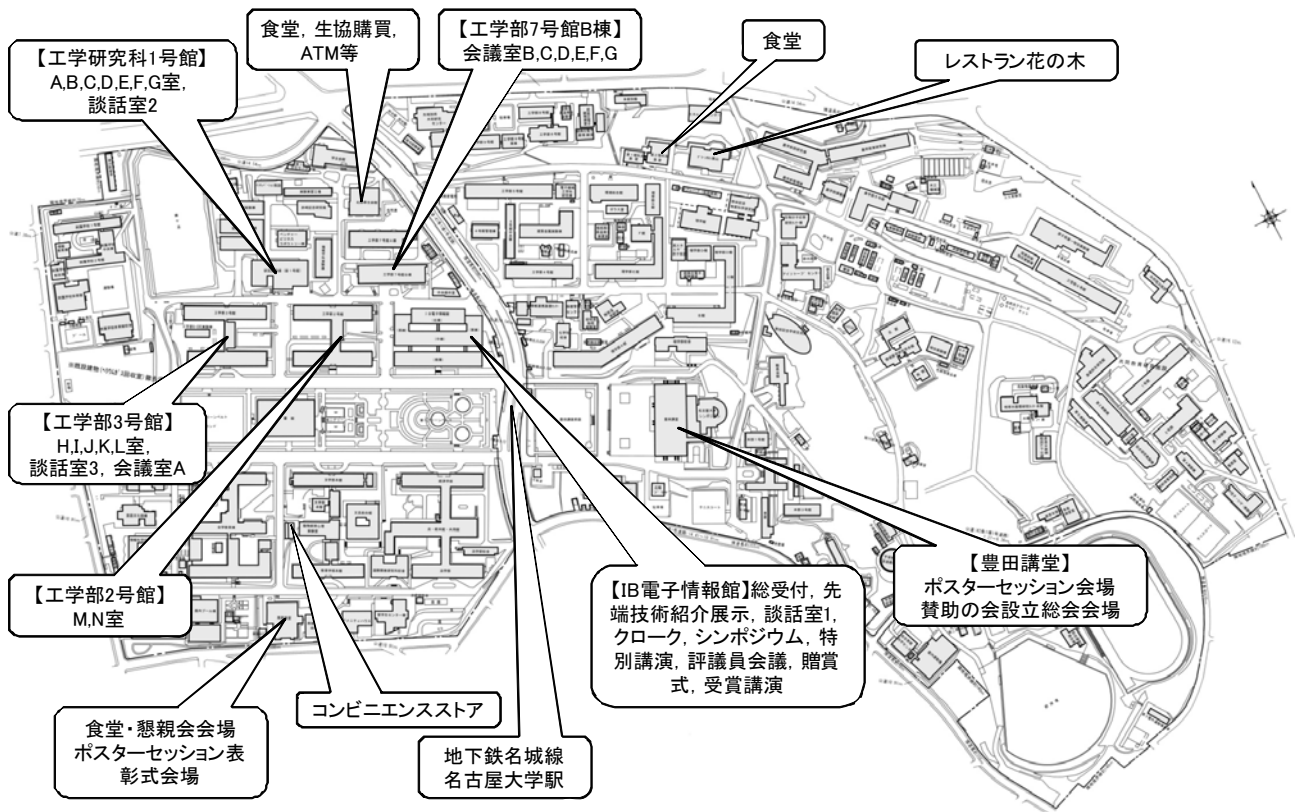

# アクセスマップ・名古屋大学東山地区キャンパスマップ

◇所在地

〒464-8603 愛知県名古屋市千種区不老町

◇最寄駅

地下鉄名城線「名古屋大学」駅

◇名古屋駅から

地下鉄東山線「名古屋」駅から「本山」駅へ（約15分）。地下鉄名城線に乗り換えて「名古屋大学」駅で下車（約2分）。

◇中部国際空港から

名鉄空港線「中部国際空港」駅から「金山」駅へ（特急で約32分）。「金山」駅で地下鉄名城線に乗り換えて「名古屋大学」駅で下車（約21分）。

## アクセスマップ

## キャンパスマップ