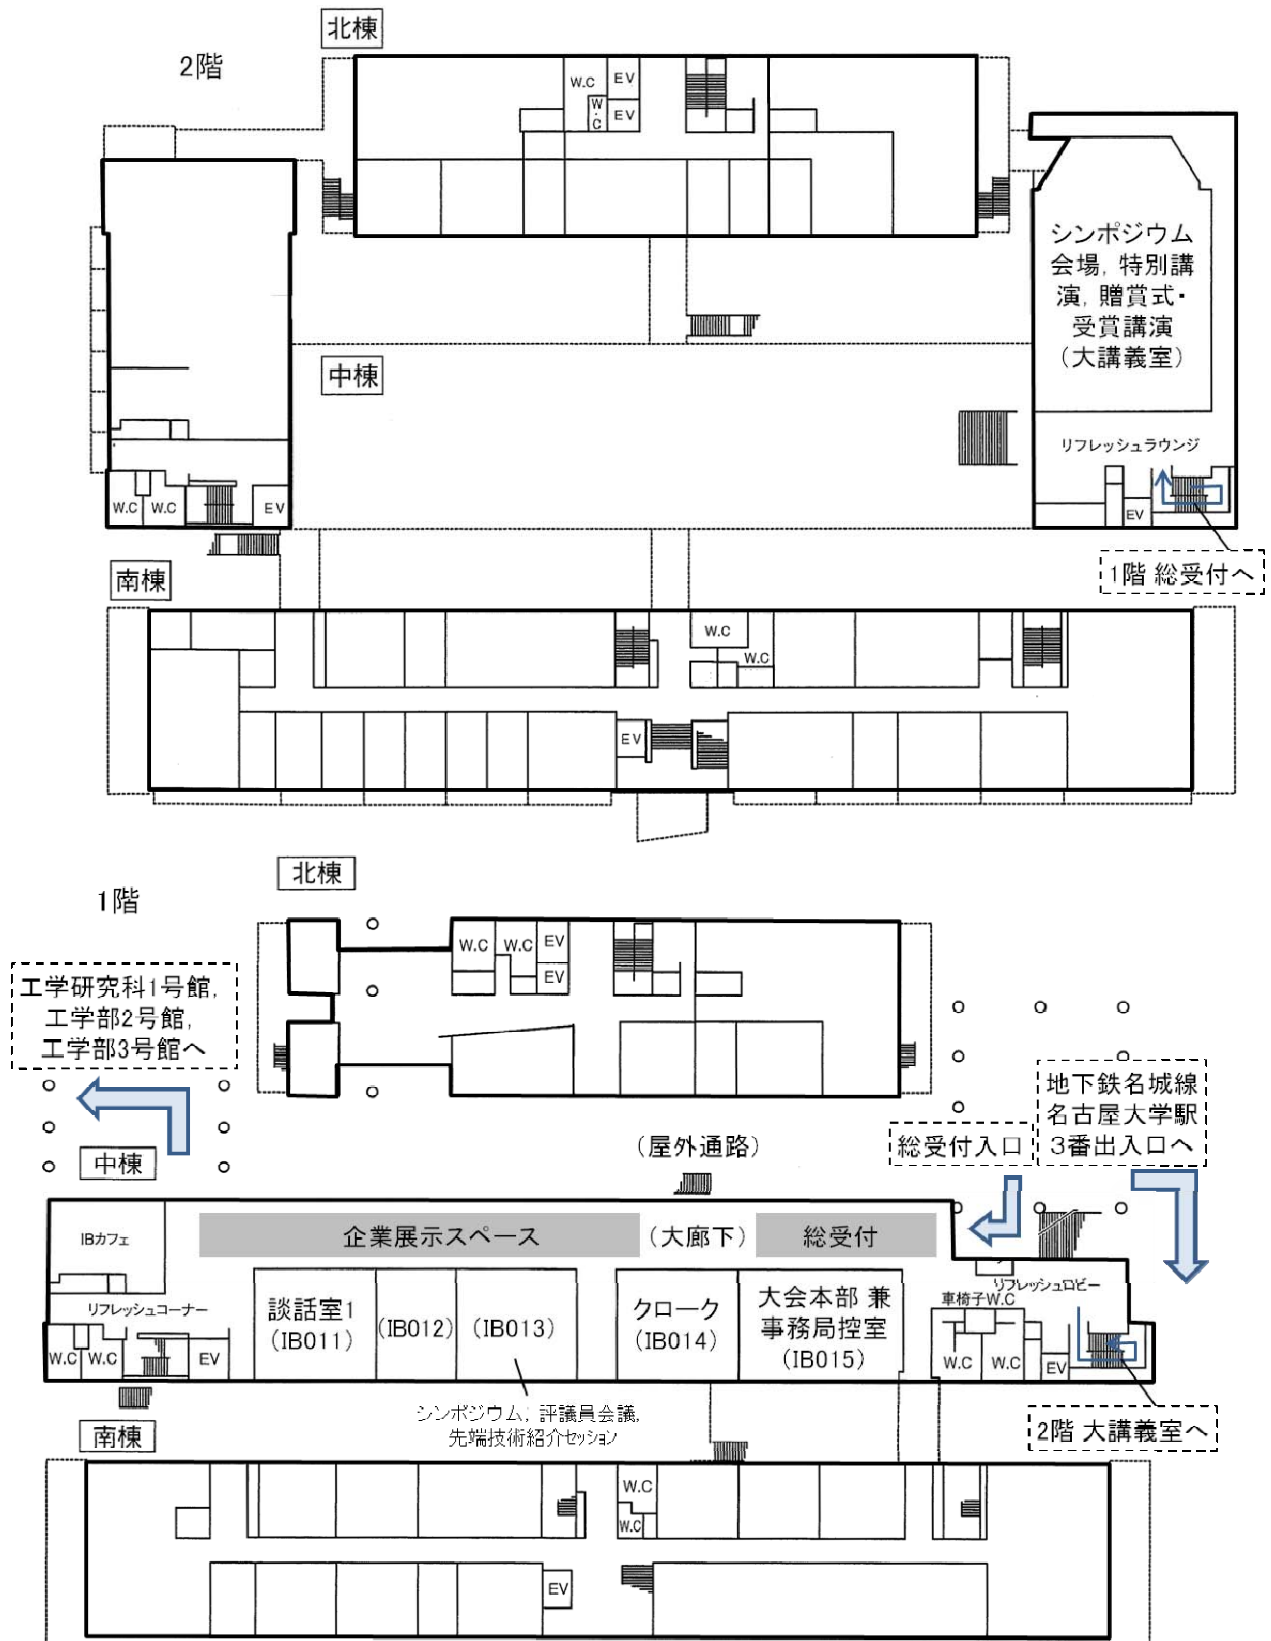

名鉄空港線「中部国際空港」駅から「金山」駅へ（特急で約32分）。「金山」駅で地下鉄名城線に乗り換えて「名古屋大学」駅で下車（約21分）。

## アクセスマップ

## キャンパスマップ

# 講演会場案内図 (IB 電子情報館)