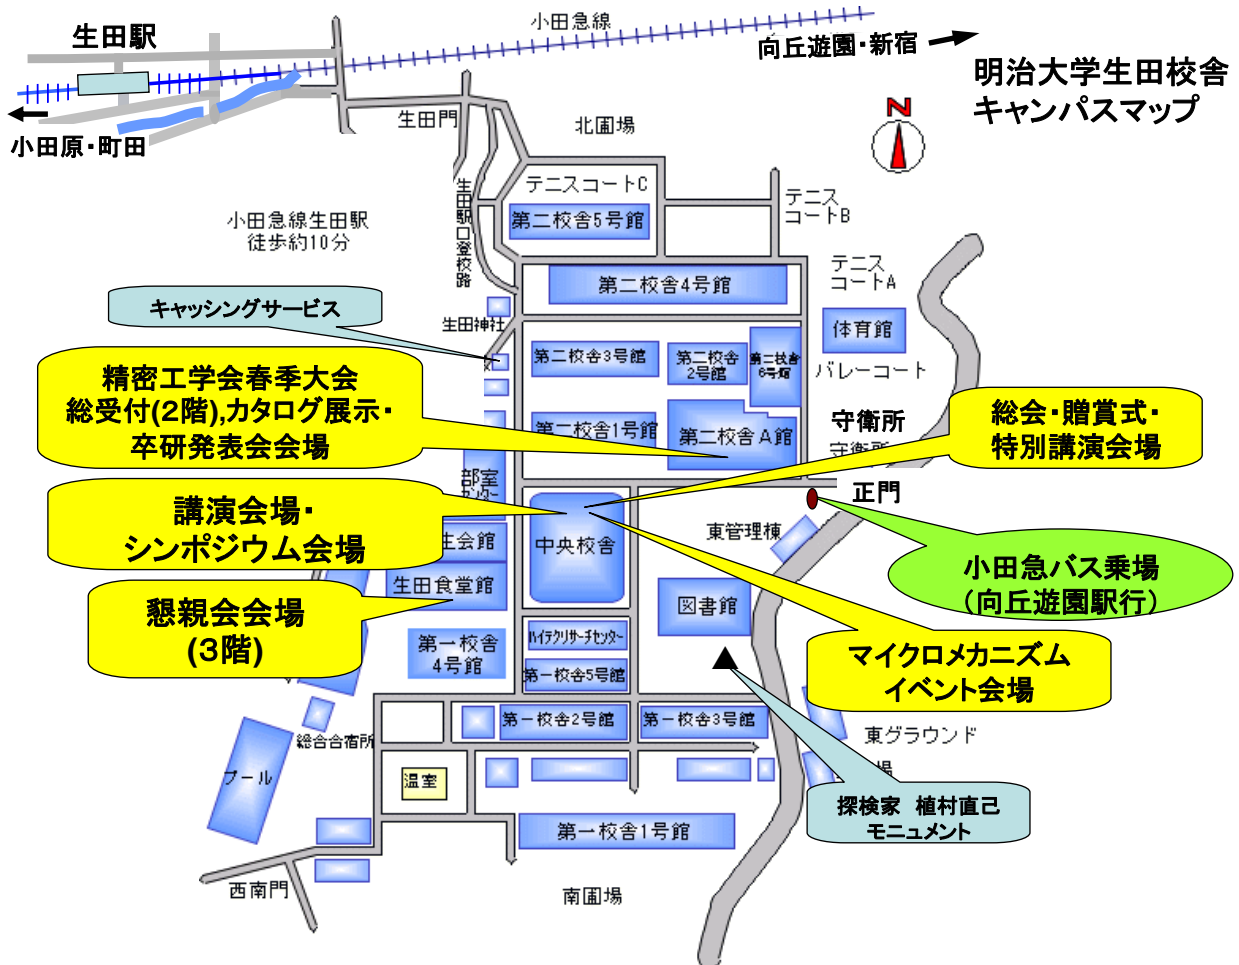

# アクセスマップ

## 明治大学生田キャンパス

所在地 〒214-8571 神奈川県川崎市多摩区東三田 1-1-1

電話 044-934-7171 (生田キャンパス代表)

最寄駅 小田急線【生田駅】(準急・区間準急・普通)

下車徒歩 10分

▽新宿から(急行 20分) 向ヶ丘遊園で乗換, 1つ目(3分)

快速急行・多摩急行は向ヶ丘遊園に停車しません。

▽小田原・町田方面から新百合丘駅で乗換, 3つ目(7分)

▼小田急バス 向ヶ丘遊園北口から 15分

▼タクシー 向ヶ丘遊園北口・南口から 10分

## キャンパスマップ