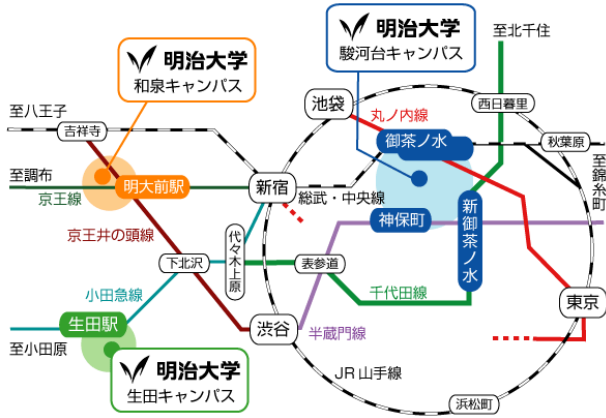

# アクセスマップ

## 明治大学生田キャンパス

所在地 〒214-8571 神奈川県川崎市多摩区東三田 1-1-1

電話 044-934-7171 (生田キャンパス代表)

最寄駅 小田急線【生田駅】(準急・区間準急・普通)

下車徒歩 10分

▽新宿から(急行 20分) 向ヶ丘遊園で乗換, 1つ目(3分)

快速急行・多摩急行は向ヶ丘遊園に停車しません。

▽小田原・町田方面から新百合丘駅で乗換, 3つ目(7分)