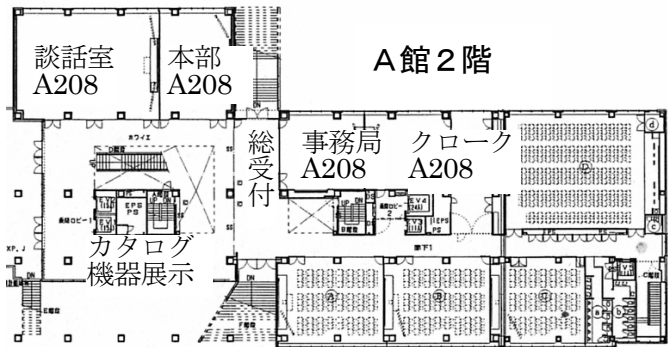

講演会場等案内図(2)

総受付	.....	A館 2F	ホール
クローク	.....	A館 2F	A205
大会本部	.....	A館 2F	A207
談話室	.....	A館 2F	A208
カタログ・機器展示	.....	A館 2F	ホール
卒業研究発表会	.....	A館 3F	Q,R室