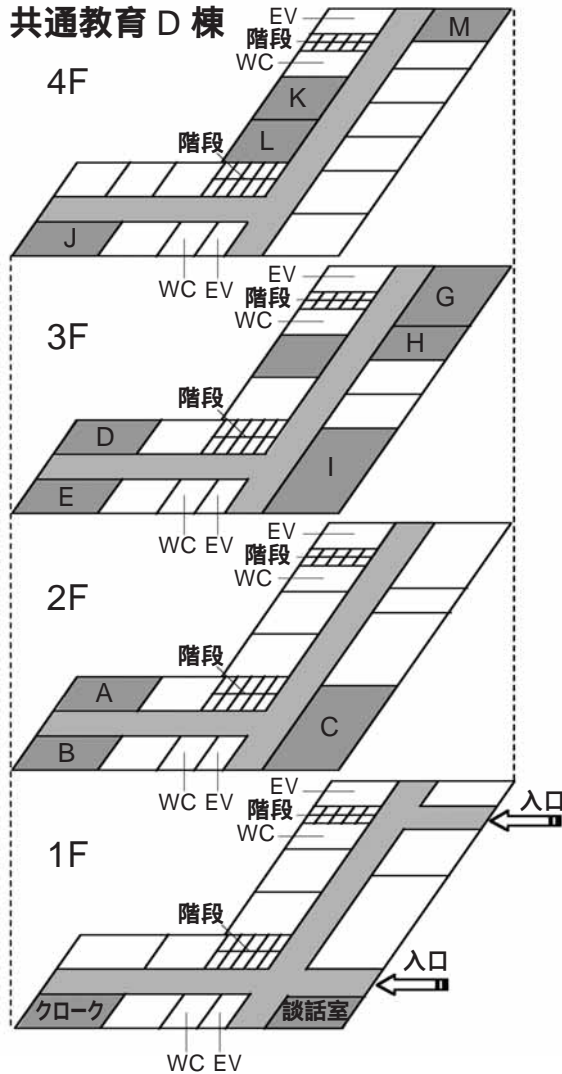

講演会場詳細

特別講演・贈賞式会場
農学部

会場	階	室名
特別講演・贈賞式	1	3101 教室

受付・シンポジウム会場
共通教育 B 棟

会場	階	室名
受付	1	ロビー
講演室 R	1	1122 教室
講演室 S	2	1223 教室

大学会館

会場	階	室名
食堂	1	
先端技術・栃木技術紹介展示	2	多目的ホール
カタログ展示	2	
授乳室	2	那須の間

講演会場
共通教育 D 棟

会場	階	室名
講演室 M	4	1441 教室
講演室 L	4	1447 教室
講演室 K	4	1446 教室
講演室 J	4	1454 教室
講演室 I	3	1353 教室
講演室 H	3	1342 教室
講演室 G	3	1341 教室
講演室 F	3	1345 教室
講演室 E	3	1354 教室
講演室 D	3	1351 教室
講演室 C	2	1253 教室
講演室 B	2	1254 教室
講演室 A	2	1251 教室
談話室	1	学生控室
クローク	1	1151 教室