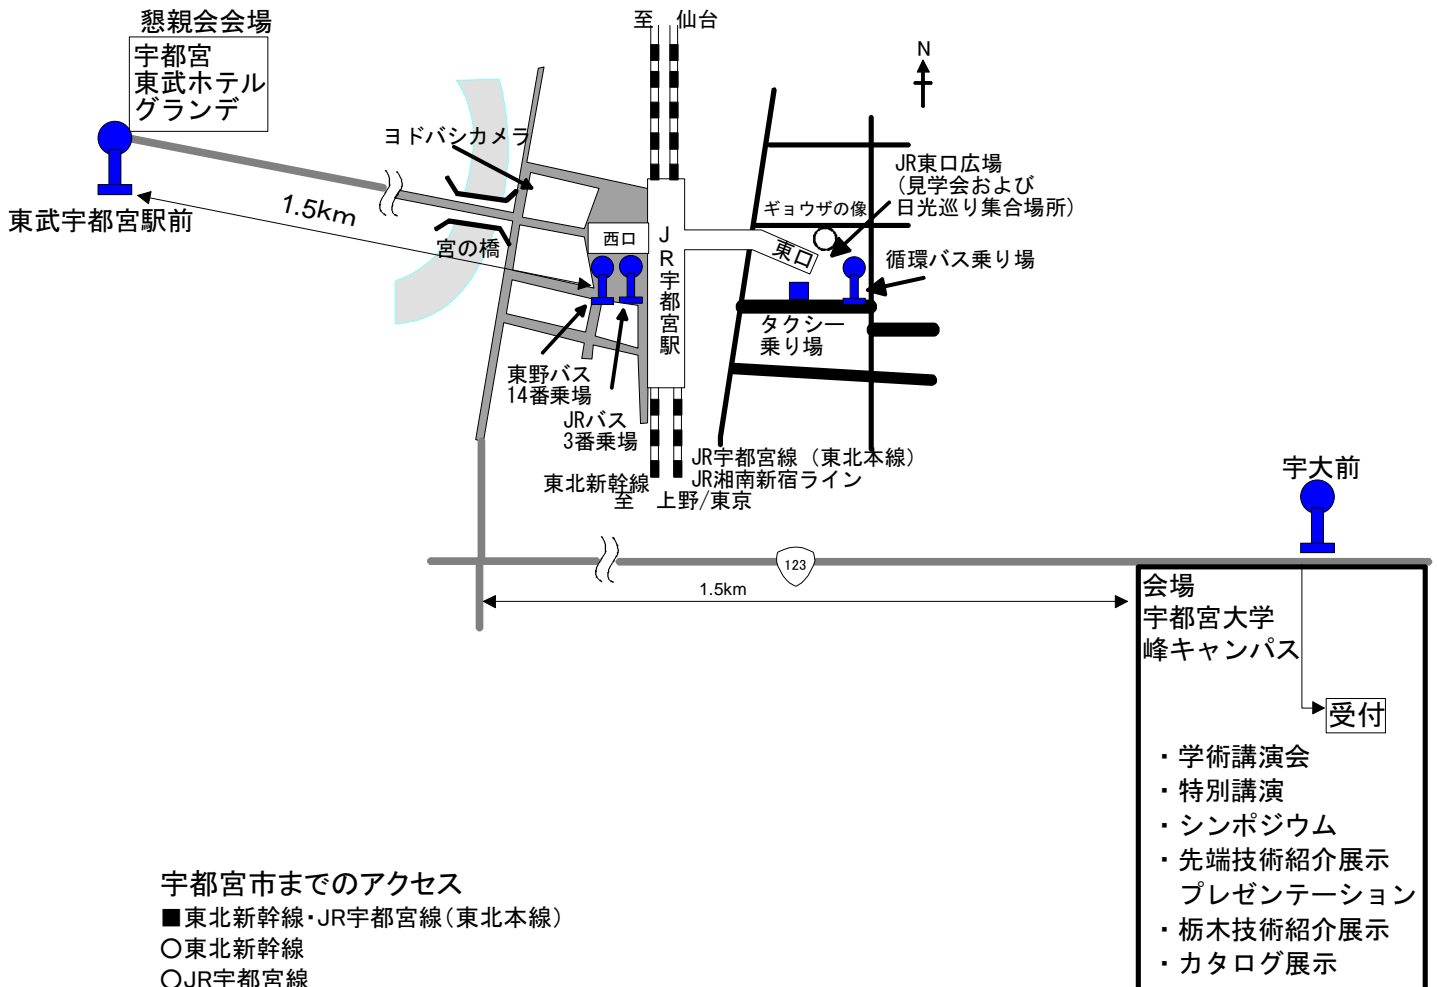

●会場までの交通案内●

宇都宮市までのアクセス

■東北新幹線・JR宇都宮線(東北本線)

○東北新幹線

○JR宇都宮線

○東武日光・宇都宮

■長距離バス

関東自動車 (1日10便) / 成田より 約3時間

関東自動車 (1日1便、夜行) / 大阪より 約8時間

■峰キャンパス 〒321-8505 宇都宮市峰町350

JRバス 清原台団地(きよはらだいだんち)、清原球場(きよはらきゅうじょう)、祖母井(うばがい)、茂木(もてぎ)、陽東桜ヶ丘行

1時間に1本程度 JR宇都宮駅西口バス乗り場3番から乗車約15分「宇大前(うだいまえ)」下車

東野(とうや)バス 真岡(もおか)、益子(ましこ)、海星学院、清原球場行

1時間に3本程度 JR宇都宮駅西口バス乗り場14番から乗車約15分「宇大前(うだいまえ)」下車

東武宇都宮駅バス乗り場から乗車約25分「宇大前(うだいまえ)」下車

関東バス 宇都宮駅東循環バス(左回り)

1時間に1本程度 JR宇都宮駅東口バス乗り場から乗車約10分「宇都宮大学前(うつのみやだいがくま

タクシー JR宇都宮駅西口乗り場から約15分、JR宇都宮駅東口乗り場から約10分、

東武宇都宮駅乗り場から約20分

会場
宇都宮大学
峰キャンパス

受付

- ・ 学術講演会
- ・ 特別講演
- ・ シンポジウム
- ・ 先端技術紹介展示
プレゼンテーション
- ・ 栃木技術紹介展示
- ・ カタログ展示

講演会場詳細

特別講演・贈賞式会場
農学部

会場	階	室名
特別講演・贈賞式	1	3101 教室

受付・シンポジウム会場
共通教育 B 棟

会場	階	室名
受付	1	ロビー
講演室 R	1	1122 教室
講演室 S	2	1223 教室

大学会館

会場	階	室名
食堂	1	
先端技術・栃木技術紹介展示	2	多目的ホール
カタログ展示	2	
授乳室	2	那須の間

講演会場
共通教育 D 棟