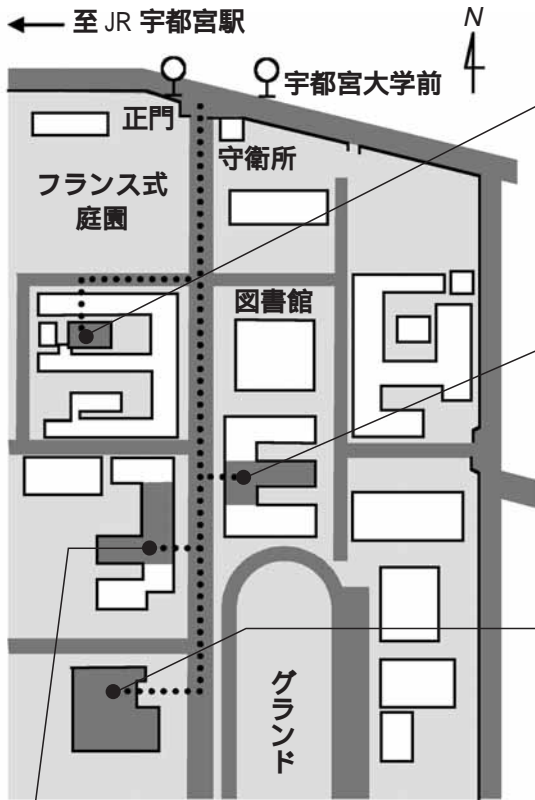

東武宇都宮駅バス乗り場から乗車約25分「宇大前(うだいまえ)」下車

関東バス 宇都宮駅東循環バス(左回り)

1時間に1本程度 JR宇都宮駅東口バス乗り場から乗車約10分「宇都宮大学前(うつのみやだいがくま

タクシー JR宇都宮駅西口乗り場から約15分、JR宇都宮駅東口乗り場から約10分、

東武宇都宮駅乗り場から約20分

会場
宇都宮大学
峰キャンパス

受付

- ・ 学術講演会
- ・ 特別講演
- ・ シンポジウム
- ・ 先端技術紹介展示
プレゼンテーション
- ・ 栃木技術紹介展示
- ・ カタログ展示

講演会場詳細

特別講演・贈賞式会場
農学部

会場	階	室名
特別講演・贈賞式	1	3101 教室

受付・シンポジウム会場
共通教育 B 棟

会場	階	室名
受付	1	ロビー
講演室 R	1	1122 教室
講演室 S	2	1223 教室

大学会館

会場	階	室名
食堂	1	
先端技術・栃木技術紹介展示	2	多目的ホール
カタログ展示	2	
授乳室	2	那須の間

講演会場
共通教育 D 棟