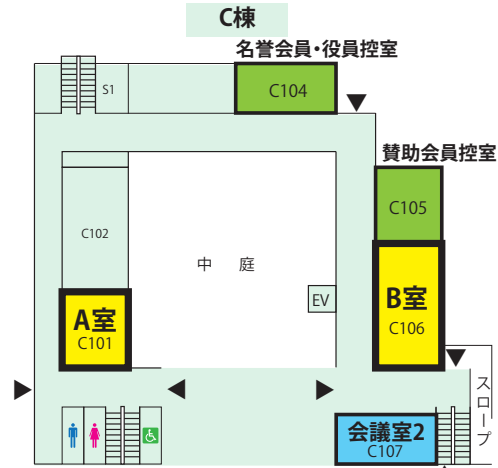

懇親会会場

ホテル阪急エキスポパーク
住所：吹田市千里万博公園 1-5
TEL：06-6878-5151
（大阪モノレール「万博記念公園駅」下車
南へ徒歩5分）

講演会場案内図

全学教育推進機構講義棟

1階

(A, B, N, O, P, Q室,
総合受付,
機器展示/談話室,
会議室2,
名誉会員・役員控室,
賛助会員控室)

- ▲ 出入口
- ♂ 男子トイレ
- ♀ 女子トイレ
- ♿ 身障者用トイレ
- EV エレベータ

2階

(C, D, E, F室,
会議室1, 会議室3, 会議室4, 会議室5,
大会本部)

3階 (G, H, I, J室, 会議室6, 会議室7)

4階 (K, L, M室)

大阪大学会館

1階 (ポスターセッション)

2階 (贈賞式, 特別講演会)