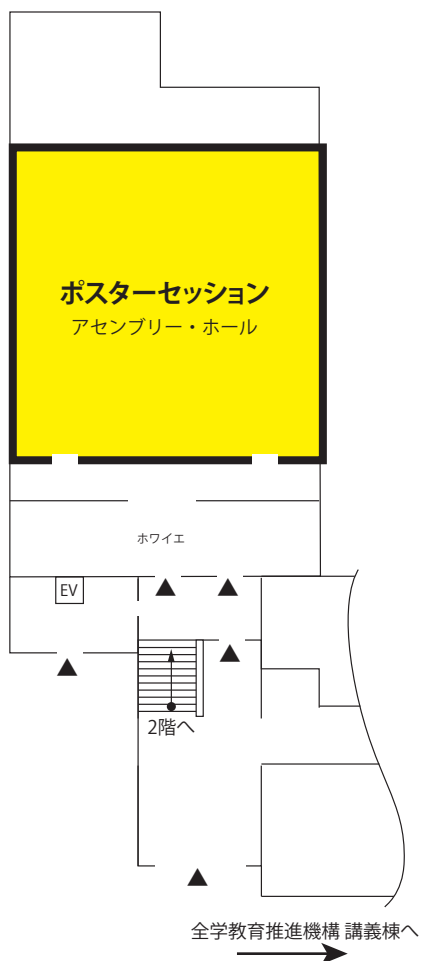

懇親会会場

ホテル阪急エキスポパーク
住所：吹田市千里万博公園 1-5
TEL：06-6878-5151
（大阪モノレール「万博記念公園駅」下車
南へ徒歩5分）

講演会場案内図

全学教育推進機構講義棟

1階

(A, B, N, O, P, Q室,
総合受付,
機器展示/談話室,
会議室2,
名誉会員・役員控室,
賛助会員控室)

- ▲ 出入口
- ♂ 男子トイレ
- ♀ 女子トイレ
- ♿ 身障者用トイレ
- EV エレベータ

2階

(C, D, E, F室,
会議室1, 会議室3, 会議室4, 会議室5,
大会本部)

3階 (G, H, I, J室, 会議室6, 会議室7)

4階 (K, L, M室)

大阪大学会館

1階 (ポスターセッション)

2階 (贈賞式, 特別講演会)