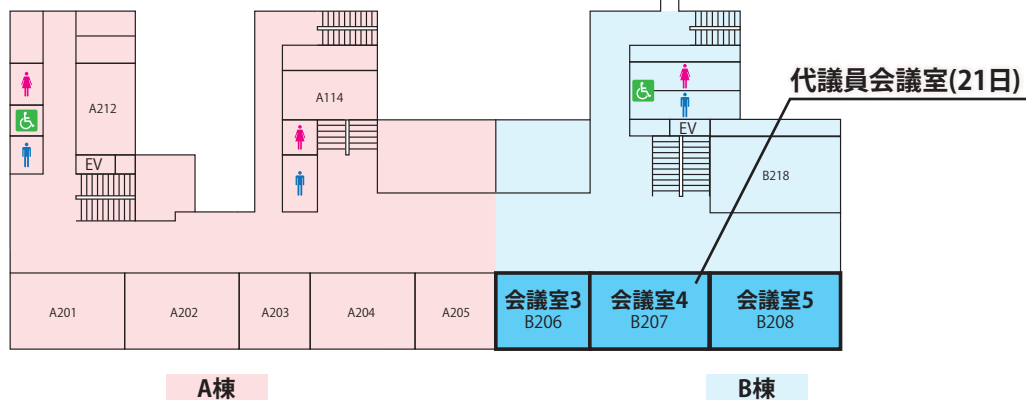

懇親会会場

ホテル阪急エキスポパーク
住所：吹田市千里万博公園 1-5
TEL：06-6878-5151
（大阪モノレール「万博記念公園駅」下車
南へ徒歩5分）

講演会場案内図

全学教育推進機構講義棟

1階

(A, B, N, O, P, Q室,
総合受付,
機器展示/談話室,
会議室2,
名誉会員・役員控室,
賛助会員控室)

- ▲ 出入口
- ♂ 男子トイレ
- ♀ 女子トイレ
- ♿ 身障者用トイレ
- EV エレベータ

2階

(C, D, E, F室,
会議室1, 会議室3, 会議室4, 会議室5,
大会本部)

3階 (G, H, I, J室, 会議室6, 会議室7)

4階 (K, L, M室)

大阪大学会館

1階 (ポスターセッション)

2階 (贈賞式, 特別講演会)