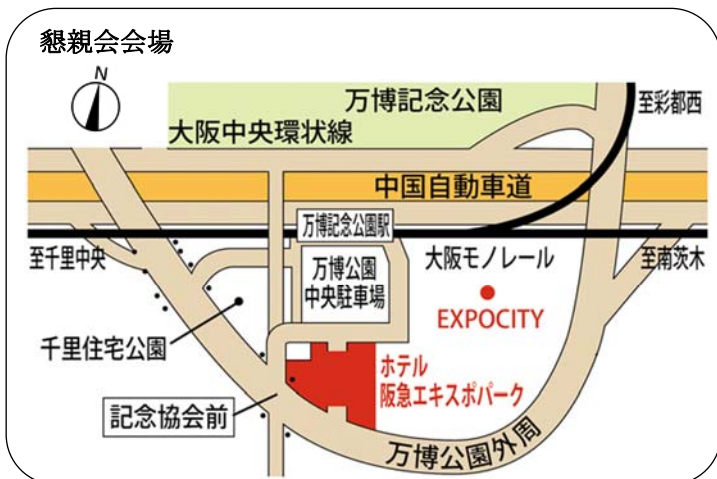

会場案内

秋季大会会場（大阪大学豊中キャンパス）への交通案内（ホームページ <http://www.osaka-u.ac.jp/ja/access/>）

最寄駅

- (1) 阪急電車宝塚線「石橋駅」下車、東へ徒歩約15分
- (2) 大阪モノレール「柴原駅」下車、西へ徒歩約10分

主要ターミナルからのアクセス

大阪駅（梅田）	阪急電車宝塚線「石橋駅」下車	（所要時間 約40分）
	地下鉄御堂筋線「千里中央駅」下車 大阪モノレールへ	（所要時間 約50分）
新大阪駅	地下鉄御堂筋線「千里中央駅」下車 大阪モノレールへ	（所要時間 約45分）
大阪国際空港 （伊丹空港）	大阪モノレール「柴原駅」下車	（所要時間 約30分）
関西国際空港	JR「大阪駅」下車 阪急電車宝塚線 または 地下鉄御堂筋線へ	（所要時間 約2時間）
	または南海電車「なんば駅」下車 地下鉄御堂筋線「千里中央駅」下車、大阪モノレールへ	（所要時間 約2時間）

懇親会会場

ホテル阪急エキスポパーク
住所：吹田市千里万博公園 1-5
TEL：06-6878-5151
（大阪モノレール「万博記念公園駅」下車
南へ徒歩5分）

講演会場案内図

全学教育推進機構講義棟

1階

(A, B, N, O, P, Q室,
総合受付,
機器展示/談話室,
会議室2,
名誉会員・役員控室,
賛助会員控室)

- ▲ 出入口
- ♂ 男子トイレ
- ♀ 女子トイレ
- ♿ 身障者用トイレ
- EV エレベータ

2階

(C, D, E, F室,
会議室1, 会議室3, 会議室4, 会議室5,
大会本部)

3階 (G, H, I, J室, 会議室6, 会議室7)

4階 (K, L, M室)

大阪大学会館

1階 (ポスターセッション)

2階 (贈賞式, 特別講演会)