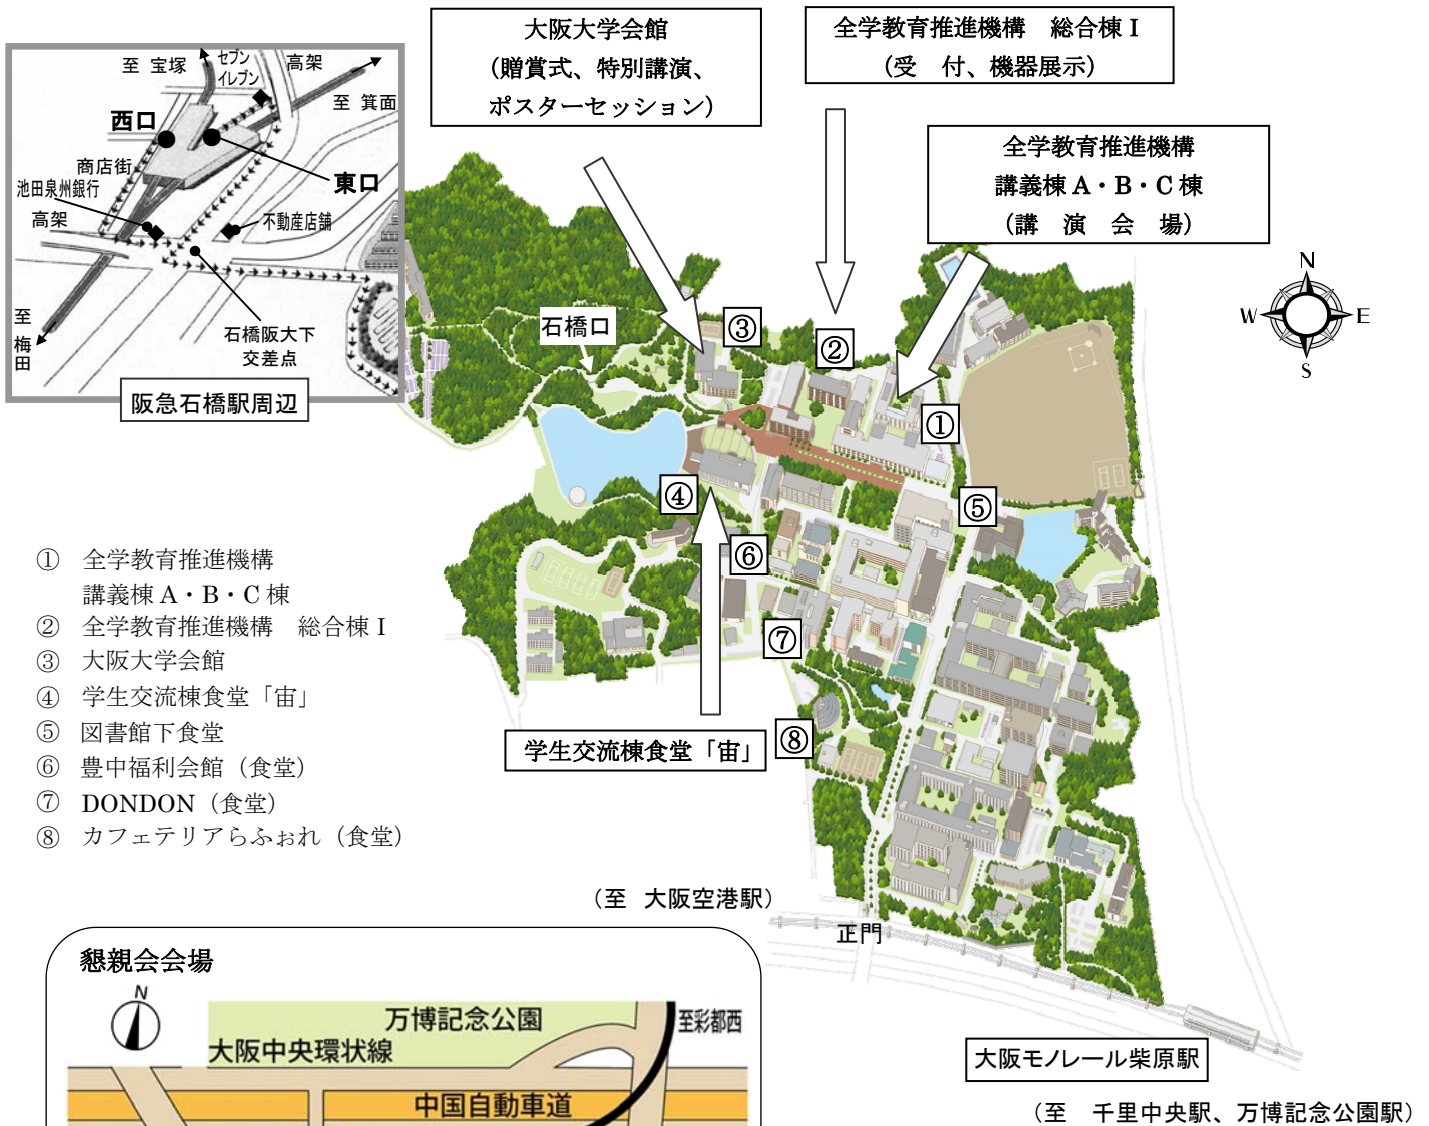

会場案内

秋季大会会場（大阪大学豊中キャンパス）への交通案内（ホームページ <http://www.osaka-u.ac.jp/ja/access/>）

最寄駅

- (1) 阪急電車宝塚線「石橋駅」下車、東へ徒歩約15分
- (2) 大阪モノレール「柴原駅」下車、西へ徒歩約10分

主要ターミナルからのアクセス

大阪駅（梅田）	阪急電車宝塚線「石橋駅」下車	（所要時間 約40分）
	地下鉄御堂筋線「千里中央駅」下車 大阪モノレールへ	（所要時間 約50分）
新大阪駅	地下鉄御堂筋線「千里中央駅」下車 大阪モノレールへ	（所要時間 約45分）
大阪国際空港 （伊丹空港）	大阪モノレール「柴原駅」下車	（所要時間 約30分）
関西国際空港	JR「大阪駅」下車 阪急電車宝塚線 または 地下鉄御堂筋線へ	（所要時間 約2時間）
	または南海電車「なんば駅」下車 地下鉄御堂筋線「千里中央駅」下車、大阪モノレールへ	（所要時間 約2時間）

懇親会会場

ホテル阪急エキスポパーク
住所：吹田市千里万博公園 1-5
TEL：06-6878-5151
（大阪モノレール「万博記念公園駅」下車
南へ徒歩5分）

講演会場案内図

全学教育推進機構講義棟

1階

(A, B, N, O, P, Q室,
総合受付,
機器展示/談話室,
会議室2,
名誉会員・役員控室,
賛助会員控室)

- ▲ 出入口
- ♂ 男子トイレ
- ♀ 女子トイレ
- ♿ 身障者用トイレ
- EV エレベータ

2階

(C, D, E, F室,
会議室1, 会議室3, 会議室4, 会議室5,
大会本部)

3階 (G, H, I, J室, 会議室6, 会議室7)

4階 (K, L, M室)

大阪大学会館

1階 (ポスターセッション)

2階 (贈賞式, 特別講演会)