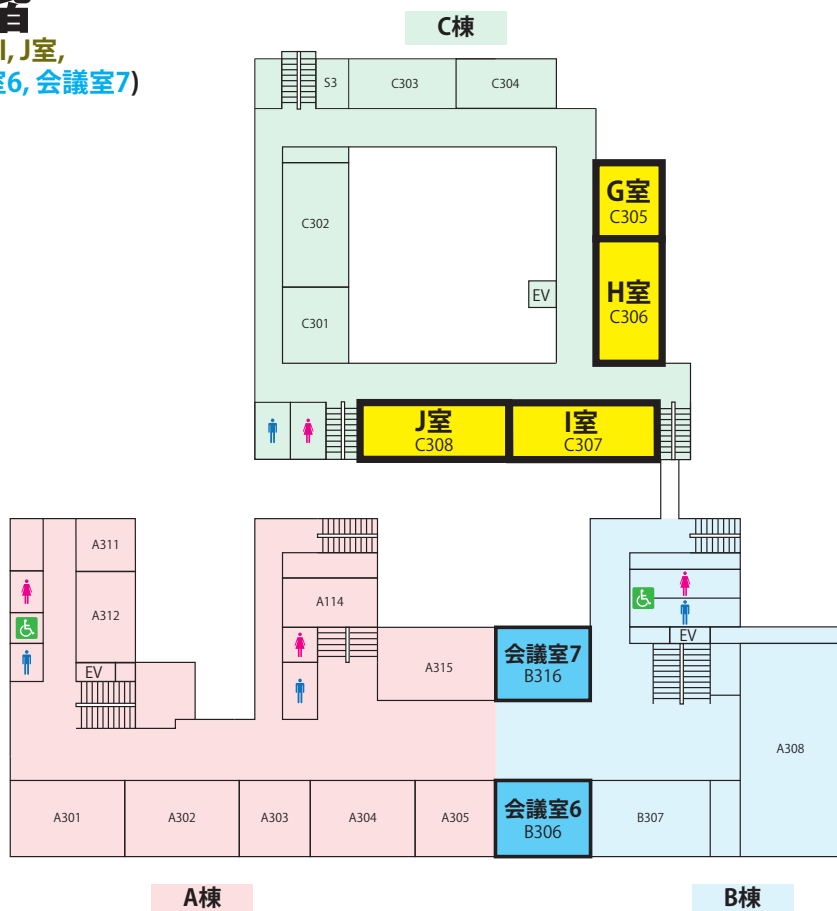

懇親会会場

ホテル阪急エキスポパーク
住所：吹田市千里万博公園 1-5
TEL：06-6878-5151
（大阪モノレール「万博記念公園駅」下車
南へ徒歩5分）

講演会場案内図

全学教育推進機構講義棟

1階

(A, B, N, O, P, Q室,
総合受付,
機器展示/談話室,
会議室2,
名誉会員・役員控室,
賛助会員控室)

- ▲ 出入口
- ♂ 男子トイレ
- ♀ 女子トイレ
- ♿ 身障者用トイレ
- EV エレベータ

2階

(C, D, E, F室,
会議室1, 会議室3, 会議室4, 会議室5,
大会本部)

3階 (G, H, I, J室, 会議室6, 会議室7)

4階 (K, L, M室)

大阪大学会館

1階 (ポスターセッション)

2階 (贈賞式, 特別講演会)