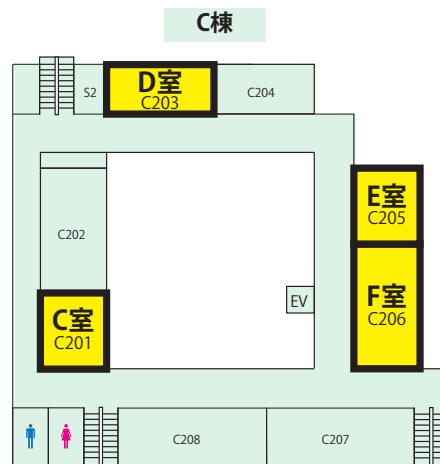

懇親会会場

ホテル阪急エキスポパーク
住所：吹田市千里万博公園 1-5
TEL：06-6878-5151
（大阪モノレール「万博記念公園駅」下車
南へ徒歩5分）

講演会場案内図

全学教育推進機構講義棟

1階

(A, B, N, O, P, Q室,
総合受付,
機器展示/談話室,
会議室2,
名誉会員・役員控室,
賛助会員控室)

- ▲ 出入口
- ♂ 男子トイレ
- ♀ 女子トイレ
- ♿ 身障者用トイレ
- EV エレベータ

2階

(C, D, E, F室,
会議室1, 会議室3, 会議室4, 会議室5,
大会本部)

3階 (G, H, I, J室, 会議室6, 会議室7)

4階 (K, L, M室)

大阪大学会館

1階 (ポスターセッション)

2階 (贈賞式, 特別講演会)