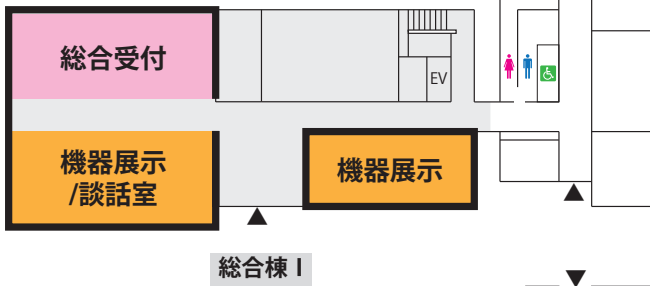

懇親会会場

ホテル阪急エキスポパーク
住所：吹田市千里万博公園 1-5
TEL：06-6878-5151
（大阪モノレール「万博記念公園駅」下車
南へ徒歩5分）

講演会場案内図

全学教育推進機構講義棟

1階

(A, B, N, O, P, Q室,
総合受付,
機器展示/談話室,
会議室2,
名誉会員・役員控室,
賛助会員控室)

- ▲ 出入口
- ♂ 男子トイレ
- ♀ 女子トイレ
- ♿ 身障者用トイレ
- EV エレベータ

2階

(C, D, E, F室,
会議室1, 会議室3, 会議室4, 会議室5,
大会本部)

3階 (G, H, I, J室, 会議室6, 会議室7)

4階 (K, L, M室)

大阪大学会館

1階 (ポスターセッション)

2階 (贈賞式, 特別講演会)