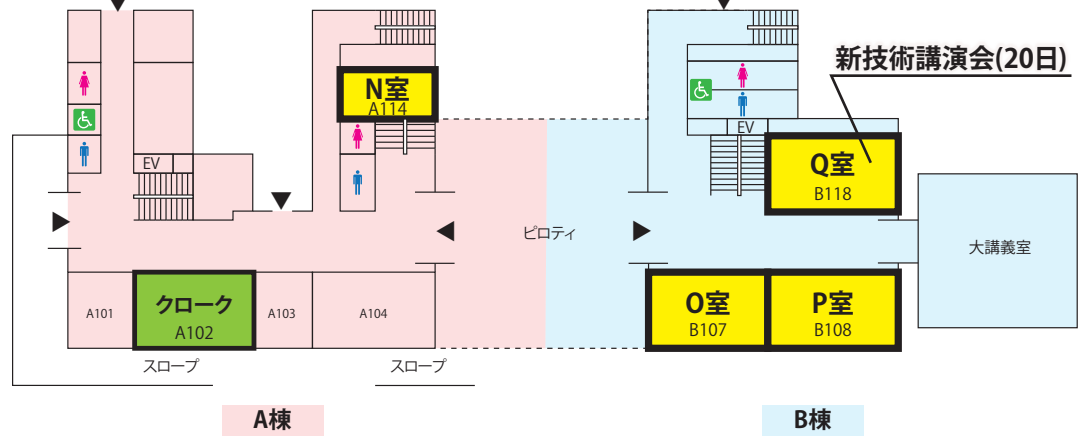

会場案内

秋季大会会場（大阪大学豊中キャンパス）への交通案内（ホームページ <http://www.osaka-u.ac.jp/ja/access/>）

最寄駅

- (1) 阪急電車宝塚線「石橋駅」下車、東へ徒歩約15分
- (2) 大阪モノレール「柴原駅」下車、西へ徒歩約10分

主要ターミナルからのアクセス

大阪駅（梅田）	阪急電車宝塚線「石橋駅」下車	（所要時間 約40分）
	地下鉄御堂筋線「千里中央駅」下車 大阪モノレールへ	（所要時間 約50分）
新大阪駅	地下鉄御堂筋線「千里中央駅」下車 大阪モノレールへ	（所要時間 約45分）
大阪国際空港 （伊丹空港）	大阪モノレール「柴原駅」下車	（所要時間 約30分）
関西国際空港	JR「大阪駅」下車 阪急電車宝塚線 または 地下鉄御堂筋線へ	（所要時間 約2時間）
	または南海電車「なんば駅」下車 地下鉄御堂筋線「千里中央駅」下車、大阪モノレールへ	（所要時間 約2時間）

懇親会会場

ホテル阪急エキスポパーク
住所：吹田市千里万博公園 1-5
TEL：06-6878-5151
（大阪モノレール「万博記念公園駅」下車
南へ徒歩5分）

講演会場案内図

全学教育推進機構講義棟

1階

(A, B, N, O, P, Q室,
総合受付,
機器展示/談話室,
会議室2,
名誉会員・役員控室,
賛助会員控室)

- ▲ 出入口
- ♂ 男子トイレ
- ♀ 女子トイレ
- ♿ 身障者用トイレ
- EV エレベータ

2階

(C, D, E, F室,
会議室1, 会議室3, 会議室4, 会議室5,
大会本部)

3階 (G, H, I, J室, 会議室6, 会議室7)

4階 (K, L, M室)

大阪大学会館

1階 (ポスターセッション)

2階 (贈賞式, 特別講演会)