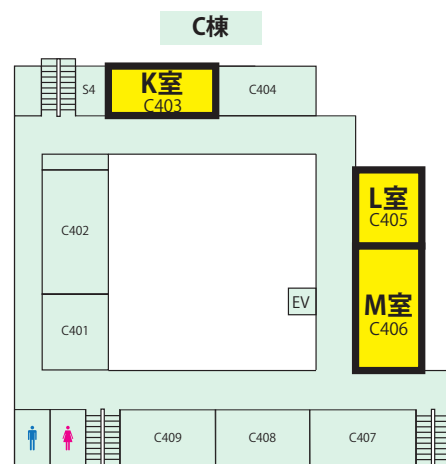

懇親会会場

ホテル阪急エキスポパーク
住所：吹田市千里万博公園 1-5
TEL：06-6878-5151
（大阪モノレール「万博記念公園駅」下車
南へ徒歩5分）

講演会場案内図

全学教育推進機構講義棟

1階

(A, B, N, O, P, Q室,
総合受付,
機器展示/談話室,
会議室2,
名誉会員・役員控室,
賛助会員控室)

- ▲ 出入口
- ♂ 男子トイレ
- ♀ 女子トイレ
- ♿ 身障者用トイレ
- EV エレベータ

2階

(C, D, E, F室,
会議室1, 会議室3, 会議室4, 会議室5,
大会本部)

3階 (G, H, I, J室, 会議室6, 会議室7)

4階 (K, L, M室)

大阪大学会館

1階 (ポスターセッション)

2階 (贈賞式, 特別講演会)