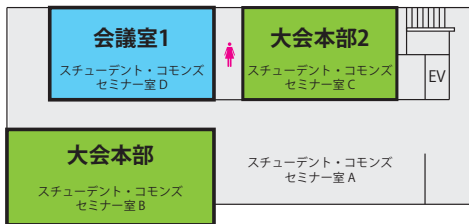

懇親会会場

ホテル阪急エキスポパーク
住所：吹田市千里万博公園 1-5
TEL：06-6878-5151
（大阪モノレール「万博記念公園駅」下車
南へ徒歩5分）

講演会場案内図

全学教育推進機構講義棟

1階

(A, B, N, O, P, Q室,
総合受付,
機器展示/談話室,
会議室2,
名誉会員・役員控室,
賛助会員控室)

- ▲ 出入口
- ♂ 男子トイレ
- ♀ 女子トイレ
- ♿ 身障者用トイレ
- EV エレベータ

2階

(C, D, E, F室,
会議室1, 会議室3, 会議室4, 会議室5,
大会本部)

3階 (G, H, I, J室, 会議室6, 会議室7)

4階 (K, L, M室)

大阪大学会館

1階 (ポスターセッション)

2階 (贈賞式, 特別講演会)