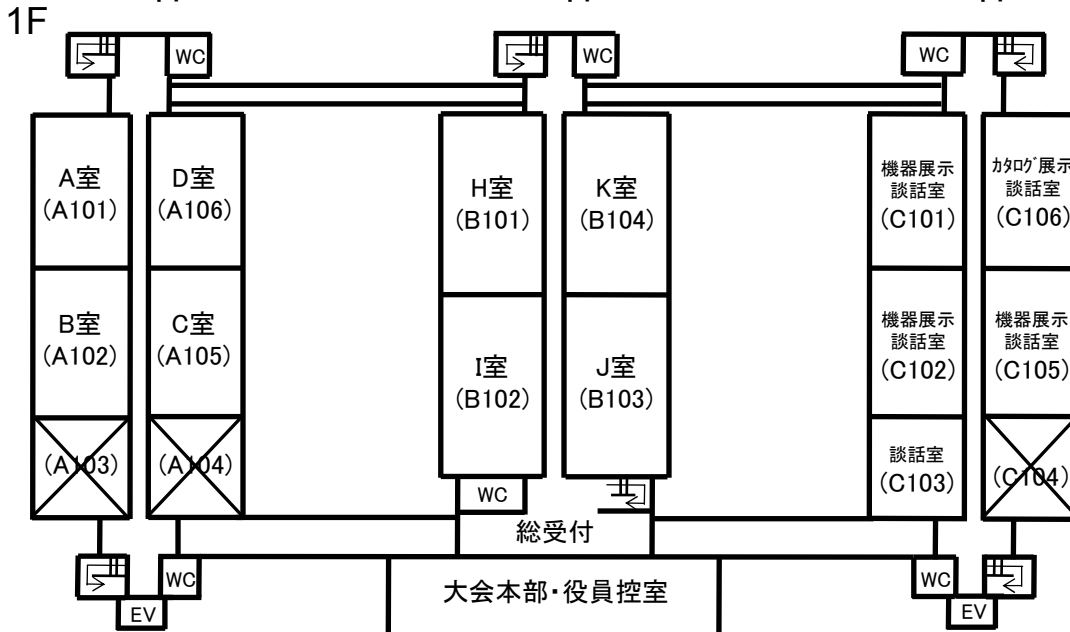

会場案内

仙台市内

川内北キャンパスマップ

〒980-8576 仙台市青葉区川内41

仙台市までのアクセス

- 飛行機
各空港より仙台空港へ
仙台空港より仙台市内へは
エアポートリムジンバス
仙台空港アクセス鉄道
をご利用ください。
- 鉄道 (JR)
東京駅より東北新幹線下りにて
仙台駅下車

仙台駅から 川内北キャンパスまでの アクセス

- 仙台市営バス
仙台駅前のりば9番のりばより
「宮教大・青葉台行」
または
「青葉通経由動物公園循環行」
に乘車
「東北大川内キャンパス」
停留所にて下車
(約15分、180円)

講演会場図

講義棟

A棟

B棟

C棟

マルチメディア 教育研究棟 2F