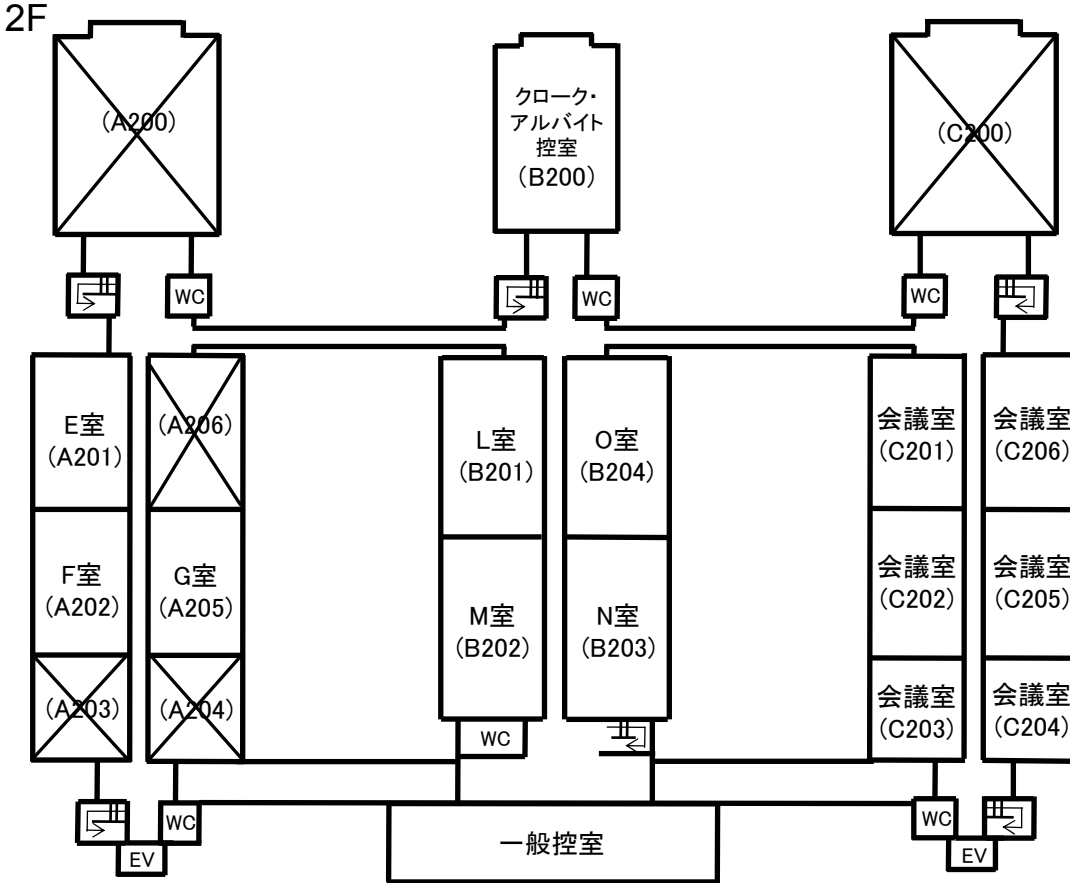

会場案内

仙台市内

川内北キャンパスマップ

〒980-8576 仙台市青葉区川内41

仙台市までのアクセス

- 飛行機
各空港より仙台空港へ
仙台空港より仙台市内へは
エアポートリムジンバス
仙台空港アクセス鉄道
をご利用ください。
- 鉄道 (JR)
東京駅より東北新幹線下りにて
仙台駅下車

仙台駅から 川内北キャンパスまでの アクセス

- 仙台市営バス
仙台駅前のりば9番のりばより
「宮教大・青葉台行」
または
「青葉通経由動物公園循環行」
に乘車
「東北大川内キャンパス」
停留所にて下車
(約15分、180円)

講演会場図

講義棟

A棟

B棟

C棟

マルチメディア 教育研究棟 2F