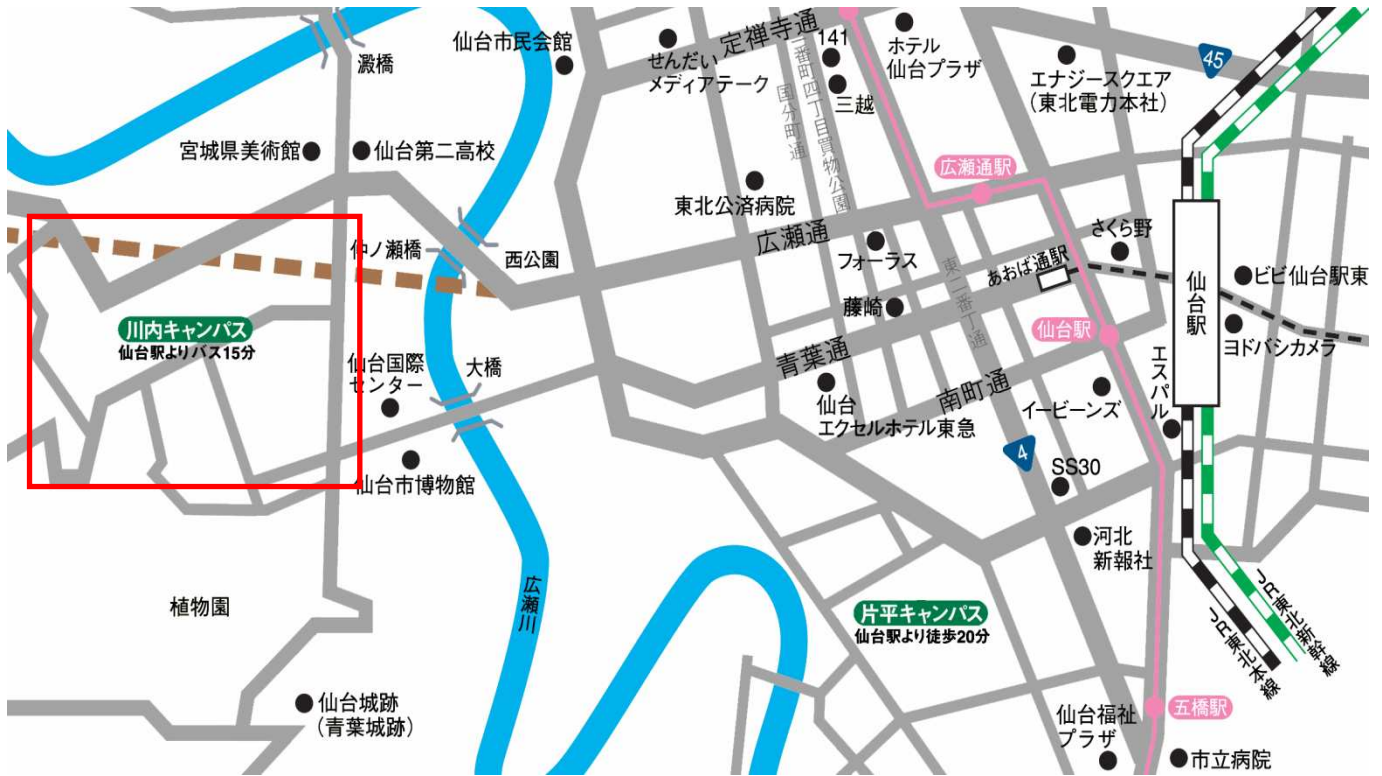

会場案内

仙台市内

川内北キャンパスマップ

〒980-8576 仙台市青葉区川内41

仙台市までのアクセス

- 飛行機
各空港より仙台空港へ
仙台空港より仙台市内へは
エアポートリムジンバス
仙台空港アクセス鉄道
をご利用ください。
- 鉄道 (JR)
東京駅より東北新幹線下りにて
仙台駅下車

仙台駅から 川内北キャンパスまでの アクセス

- 仙台市営バス
仙台駅前のりば9番のりばより
「宮教大・青葉台行」
または
「青葉通経由動物公園循環行」
に乘車
「東北大川内キャンパス」
停留所にて下車
(約15分、180円)

講演会場図

講義棟

A棟

B棟

C棟

マルチメディア 教育研究棟 2F