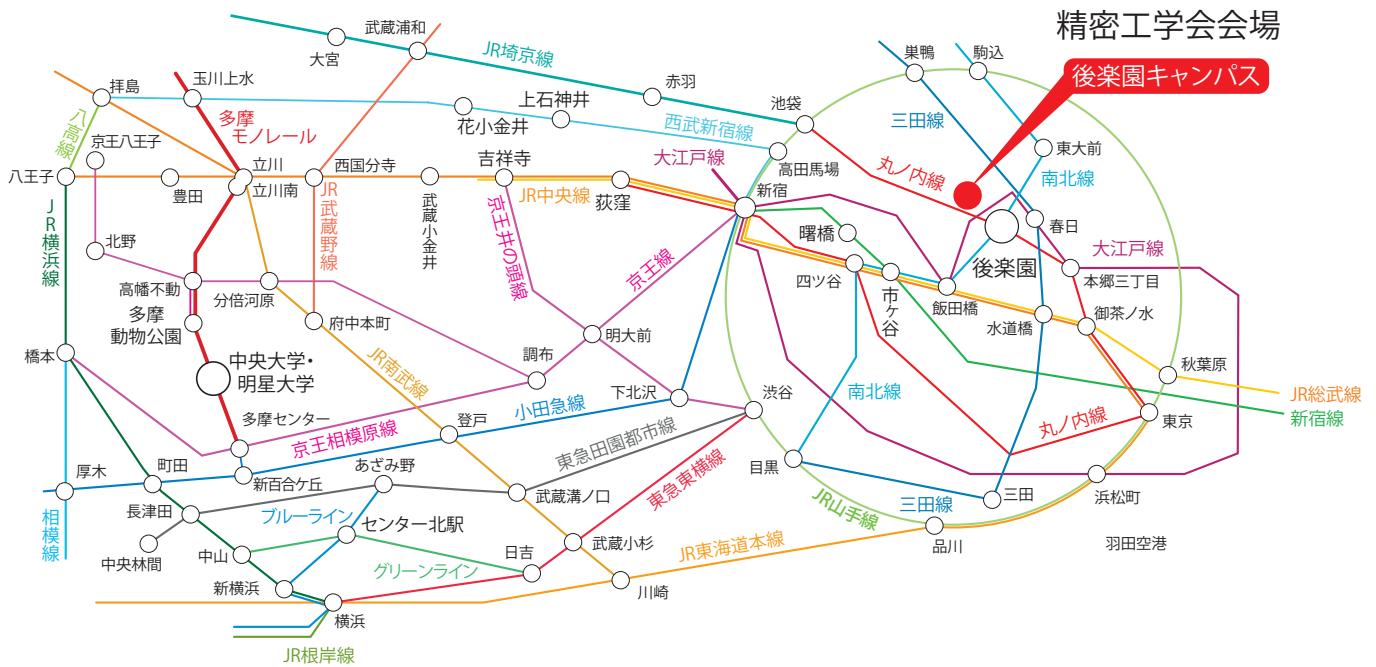

中央大学 後楽園キャンパスへの交通アクセス

中央大学 理工学部 後楽園キャンパス 東京都文京区春日1-13-27

- 東京メトロ 丸ノ内線・南北線『後楽園駅』から徒歩5分
- 都営地下鉄 三田線・大江戸線『春日駅』から徒歩6分
- JR 中央線・総武線『水道橋駅』から徒歩12分

- JRをご利用の場合
JR水道橋駅西口から陸橋を渡り→東京ドーム方面→後楽園駅メトロエムを目指し
→礒川公園→春日通りの坂を上がってください。