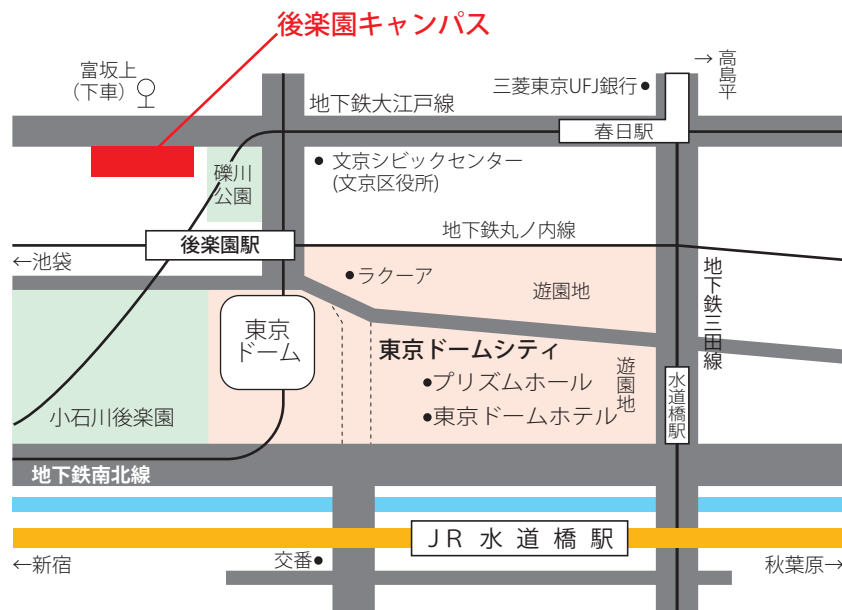

中央大学 後楽園キャンパスへの交通アクセス

中央大学 理工学部 後楽園キャンパス 東京都文京区春日1-13-27

- 東京メトロ 丸ノ内線・南北線『後楽園駅』から徒歩5分
- 都営地下鉄 三田線・大江戸線『春日駅』から徒歩6分
- JR 中央線・総武線『水道橋駅』から徒歩12分

- JRをご利用の場合
JR水道橋駅西口から陸橋を渡り→東京ドーム方面→後楽園駅メトロエムを目指し
→礒川公園→春日通りの坂を上がってください。